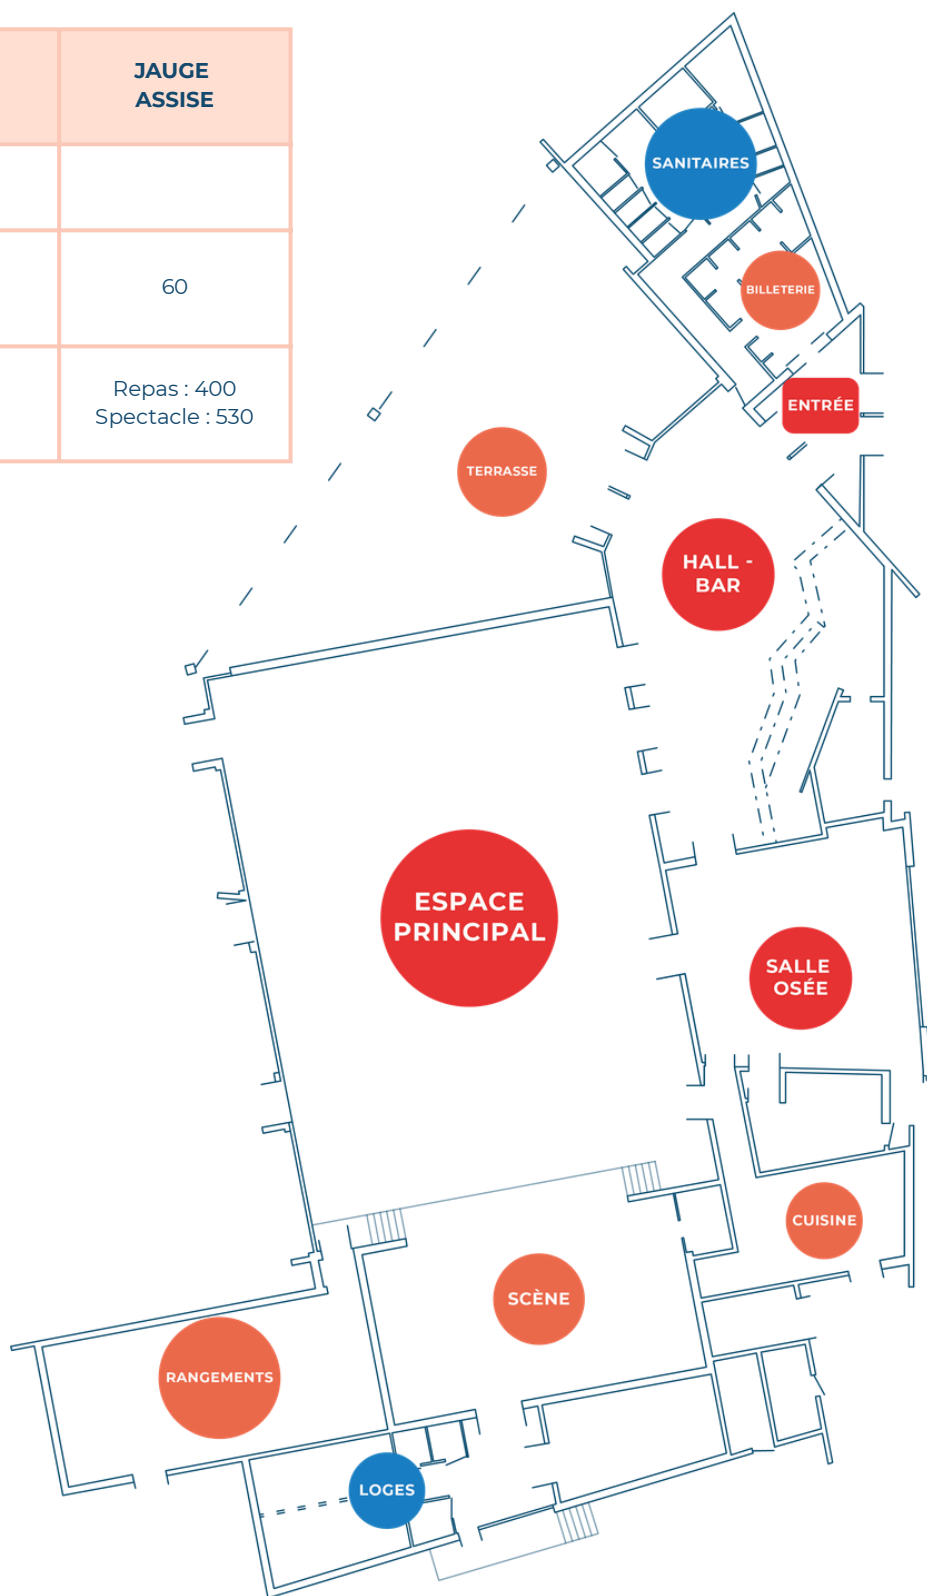

HALL BAR & SALLE L'OSÉE YPRÉSIS

📍 Rond-point du Verger, rue de Nantes - 85600 Montaigu-Vendée
(Saint-Hilaire-de-Loulay)

Situé au cœur d'un parc paysager de 10 hectares, l'Espace Yprésis combine un outil performant adapté à vos projets, un lieu de rencontres et d'échanges et un environnement propice à la détente.

- | | | |
|--|---|---|
|  CAPACITÉ D'ACCUEIL |  ESPACES INTÉRIEURS |  ESPACES EXTÉRIEURS |
| <ul style="list-style-type: none">· Hall bar :
90 personnes· Petite salle l'Osée :
60 personnes | <ul style="list-style-type: none">· Espace hall bar : 180 m²· Petite salle l'Osée : 100 m² | <ul style="list-style-type: none">· Parking attenant· Espace vert non clos |

ÉQUIPEMENTS

Mobilier

- 75 tables rectangulaires (80x180)
- 10 tables (120x80)
- 11 tables (152Ø)
- 6 tables en bois (290x80)
- 150 chaises accrochables

Bar

- 3 petits frigos
(3 x 0,75H x 0,48L x 0,38P, 2 étagères)
- 1 frigo (1,45H x 0,34L x 0,5P, 4 étagères)
- 1 percolateur
- 1 lave verres
- 1 micro-onde

RENSEIGNEMENTS COMPLÉMENTAIRES

- Heure d'arrêt de la musique : **2h**
- Heure de fermeture : **2h30**
- Wifi disponible

ESPACES	JAUGE DEBOUT	JAUGE ASSISE
HALL BAR	90	
HALL BAR + SALLE OSÉE	150	60
HALL + ESPACE PRINCIPAL	730	Repas : 400 Spectacle : 530