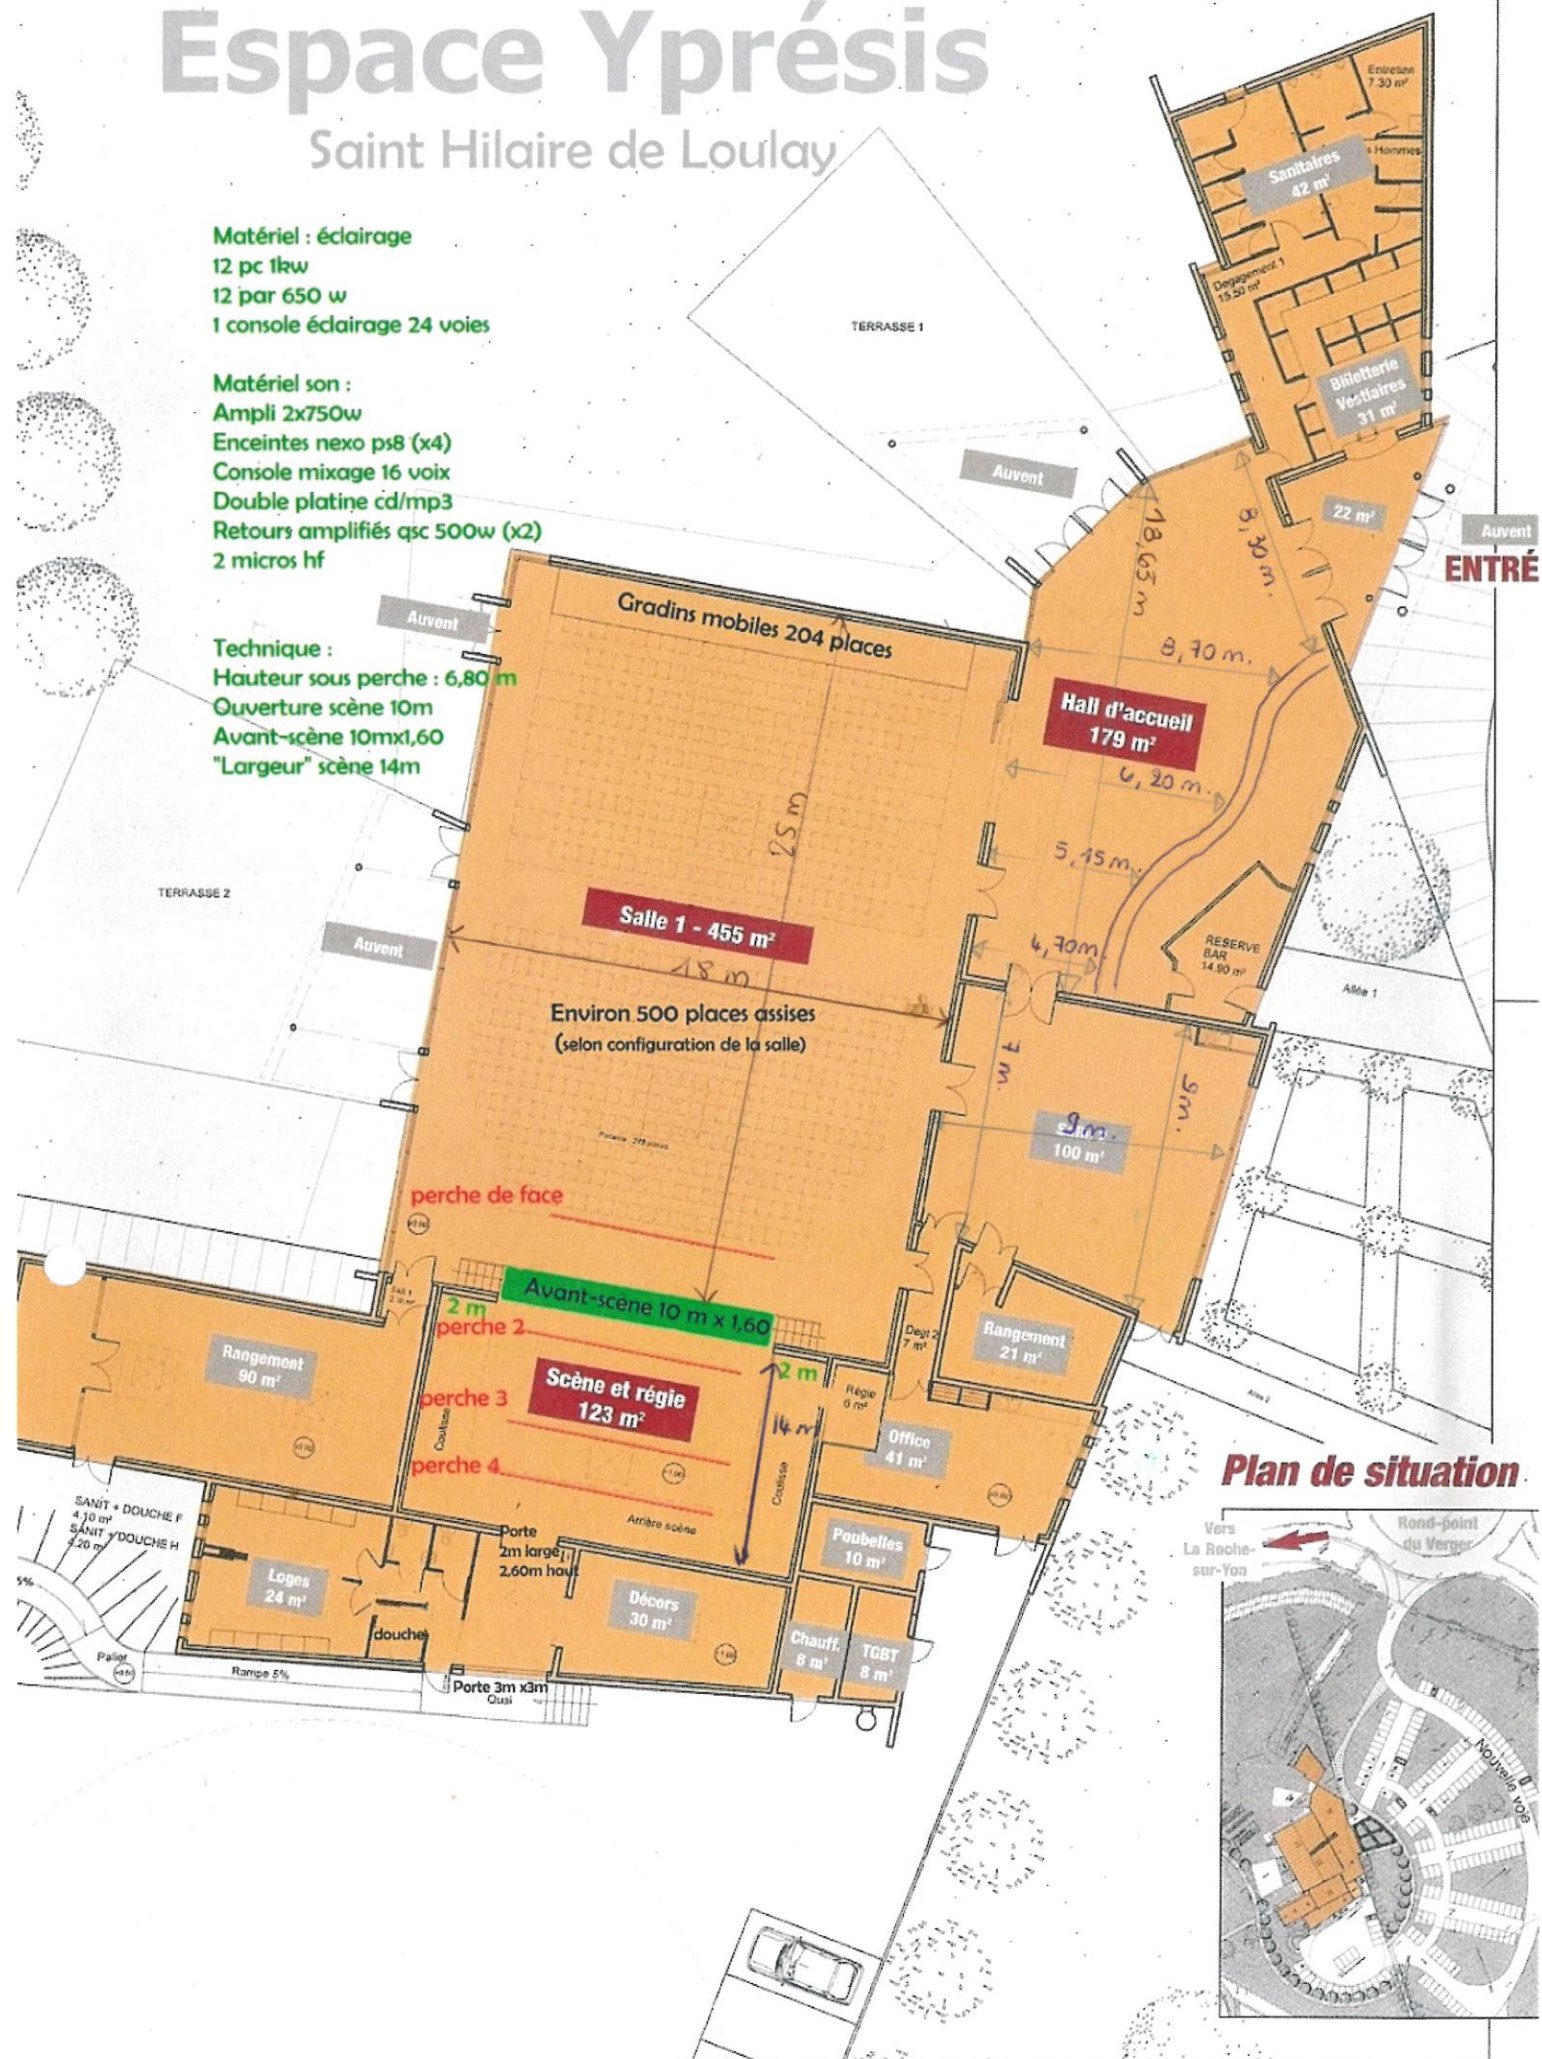

## Matériel : éclairage

12 pc tkw  
12 par 650 w  
1 console éclairage 24 voies

## Technique :

Hauteur sous perche : 6,80 m  
Ouverture scène 10m  
Avant-scène 10mx1,60  
"Largeur" scène 14m

## Plan de situation