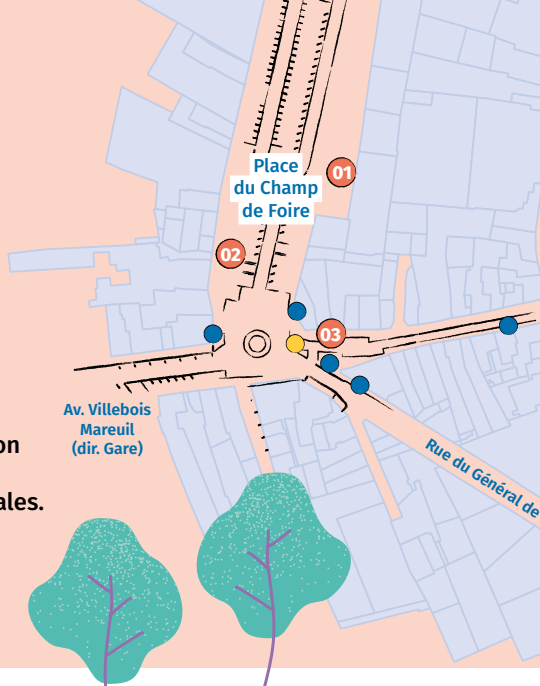

MERCREDI 21 JUIN, VIBREZ POUR LA FÊTE DE LA MUSIQUE !

Vous êtes invités à déambuler dans le centre-ville de Montaigu pour écouter et découvrir des groupes de musique amateurs ou professionnels.

Des buvettes et des points de restauration sont également installés et tenus par les commerçants et des associations locales.

Bonne Fête de la Musique !

SCÈNE 1

19h **MOONSHINERS**
Folk

20h30 **LA MI GUINGUETTE**
Musette Danses
et/ou Cabaret

22h **WISDOM'H**
Pop/rock anglo-saxon
des 70's

SCÈNE 2

19h **JL ET GP**
Reprises Rock années
60-70-80

20h30 **GREEN SPIRIT**
Pop/Rock

21h45 **CATHY BRAS**
Reprises

SCÈNE 3

19h **NATH WHY NOT**
Chanson française/jazzy-
cool/musette

20h30 **NINI POULAIN**
Chanson française

21h45 **LORD SINCLAIR**
Rock

SCÈNE 4

19h **LES GRATTEUX
DE LA GUITARE**
Rock / Folk

20h30 **LILY HARVEST**
Rock / Folk

21h45 **BLACKWEEEX**
Rock

SCÈNE 5

19h **PAPYS BLUE GRASS**
Country / blue-grass

20h15 **GOSSONS**
Musique irlandaise

21h45 **ROUTE SANS
FRONTIÈRE**
Reggae

SCÈNE 6

19h **ANATOLE BIG BAND**
Jazz

20h30 **LES BANDANAS**
Fanfare de rue

22h **WISEMANI**
Electro/dub

Groupe programmé
par le restaurant
La Bulle

SCÈNE 7

19h **OZALID**
Chanson française

20h30 **MATJE**
Chanson tropicale

22h **TSIGAIKA**
Jazz manouche

SCÈNE 8

19h **BACK DOORMEN**
Blues/rythm & blues/
gospel/soul/funk

20h15 **COELACANTHE**
Musique du monde

21h30 **TOILE DU CHAOS**
Heavy alternative metal

22h35 **LES BUGZES**
Garage rock

SCÈNE 9

19h **LAST STATION**

20h30 **AFTERMATH**
Rock