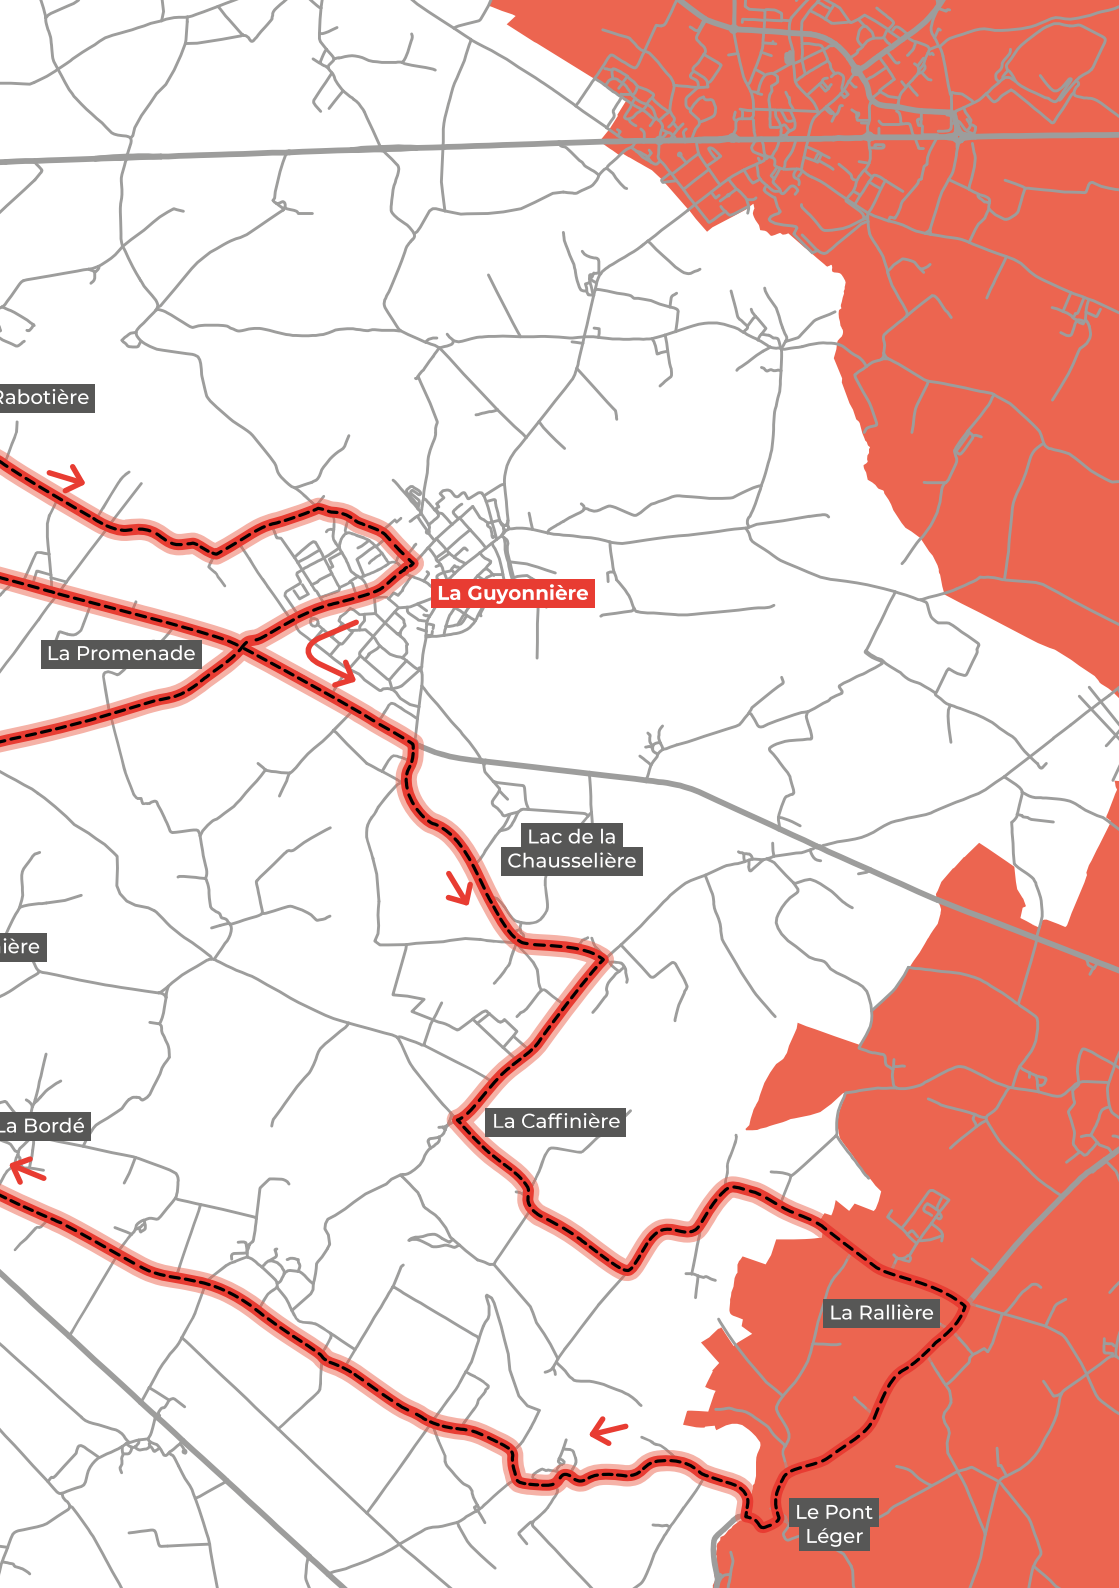

CIRCUIT DES PLAGES VENDÉENNES

COURSE CYCLISTE

Dimanche 11 février 2024

Horaires de la course : 13h30 - 17h

Course en ligne masculine « Élite national »

**Restrictions de la circulation de 12h30 à 18h
à prévoir à Montaigu, La Guyonnière
et Saint-Georges-de-Montaigu**

flashe-moi,
pour connaître
toutes les modalités
de circulation

CIRCUIT DES PLAGES
VENDÉENNES masculin
& féminin

MONTAIGU
VENDÉE

Montaignu

Direction Cholet →

Boulevard Auguste Durand

DA Départ / Arrivée
Pôle sportif
Léonard de Vinci

Rond-point
Porte de
La Guyonnière

Saint-Georges-de-Montaignu

La P

La Lin

Rabotière

La Guyonnière

La Promenade

Lac de la
Chausselière

ière

La Bordé

La Caffinière

La Rallière

Le Pont
Léger

Secteur de Montaigne

CIRCULATION INTERDITE

- Rue du Fromenteau entre la Porte de La Guyonnière et le Lycée Léonard de Vinci