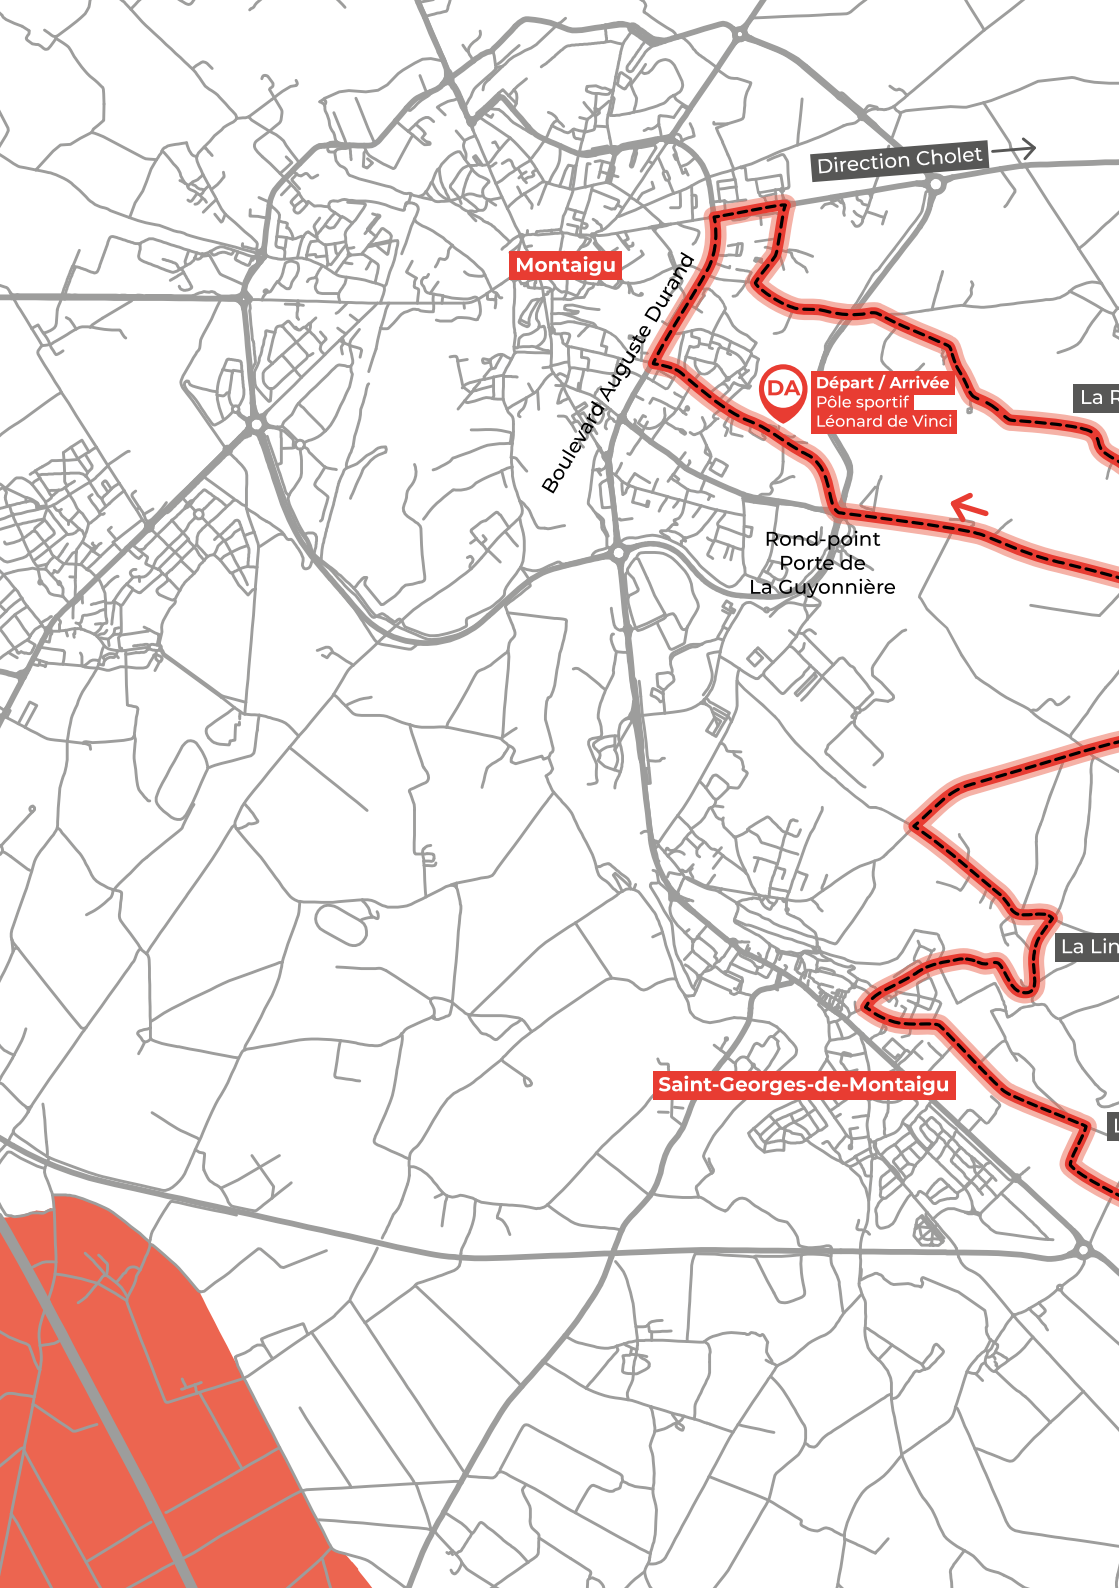

CIRCUIT DES PLAGES VENDÉENNES

COURSE CYCLISTE

Dimanche 11 février 2024

Horaires de la course : 13h30 - 17h

Course en ligne masculine « Élite national »

**Restrictions de la circulation de 12h30 à 18h
à prévoir à Montaigu, La Guyonnière
et Saint-Georges-de-Montaigu**

flashe-moi,
pour connaître
toutes les modalités
de circulation

CIRCUIT DES PLAGES
VENDÉENNES masculin
& féminin

MONTAIGU
VENDÉE

Montaignu

Direction Cholet →

Boulevard Auguste Durand

DA Départ / Arrivée
Pôle sportif
Léonard de Vinci

Rond-point
Porte de
La Guyonnière

Saint-Georges-de-Montaignu

La P

La Lin

Rabotière

La Guyonnière

La Promenade

Lac de la
Chausselière

ière

La Bordé

La Caffinière

La Rallière

Le Pont
Léger

Secteur de Montaigne

CIRCULATION INTERDITE

- Rue du Fromenteau entre la Porte de La Guyonnière et le Lycée Léonard de Vinci