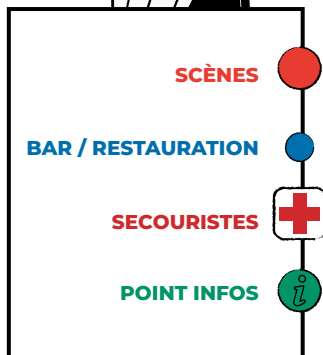

SCÈNE 11

18h **NYMPHE**
Rock

19h30 **CATHY DUO**
Chanson française

SCÈNE 12

18h **SOY BB SOY**
Variété de rock

19h **DUO SAMANGEL**
Pop Rock

INFOS PRATIQUES

- **À PARTIR DE 8H**
Accès interdit à la place de l'Hôtel de ville
- **À PARTIR DE 17H**
Interdiction de circulation
dans le centre-ville de Montaigu