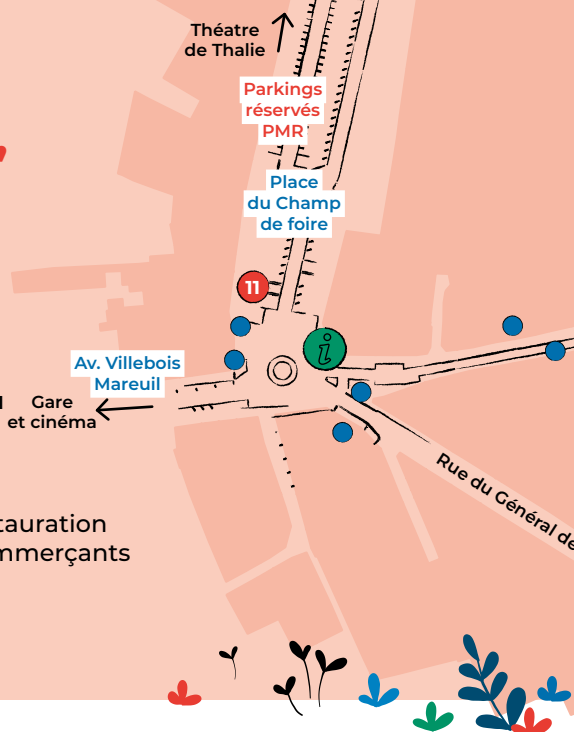

FÊTE DE LA MUSIQUE

Dimanche
21 juin 2026
De 17h à 00h

- **Mariluce** 20h30
 - **Une touche d'optimisme** 22h30
- et bien d'autres artistes !*

Gratuit • Centre-ville, Montaigu
Bar et restauration sur place

Des buvettes et des points de restauration sont installés et tenus par des commerçants et des associations locales.

Bonne fête de la musique !

SCÈNE 1

20h30 **MARILUCE**
Pop Folk

22h30 **UNE TOUCHE
D'OPTIMISME**
Chanson française

SCÈNE 9

18h **CAJOU**
Chanson française

18h45 **E4**
Pop Rock

19h30 **GEORGES GREENWICH**
Chanson française

SCÈNE 10

18h **COVER AMAT**
Acoustique

19h **ROUTE SANS FRONTIÈRE**
Reggae

20h **TRIBUTE LES VIEILLES CANAILLES**
Rock

PARKINGS CONSEILLÉS

- Hôpital (10 min)
- Gare et cinéma (10 min)
- Théâtre de Thalie (5 min)
- PMR : stationnements réservés
Place du Champ de foire

RENSEIGNEMENTS

evenement@montaigu-vendee.com

LES AUTRES RENDEZ-VOUS DE L'ÉTÉ